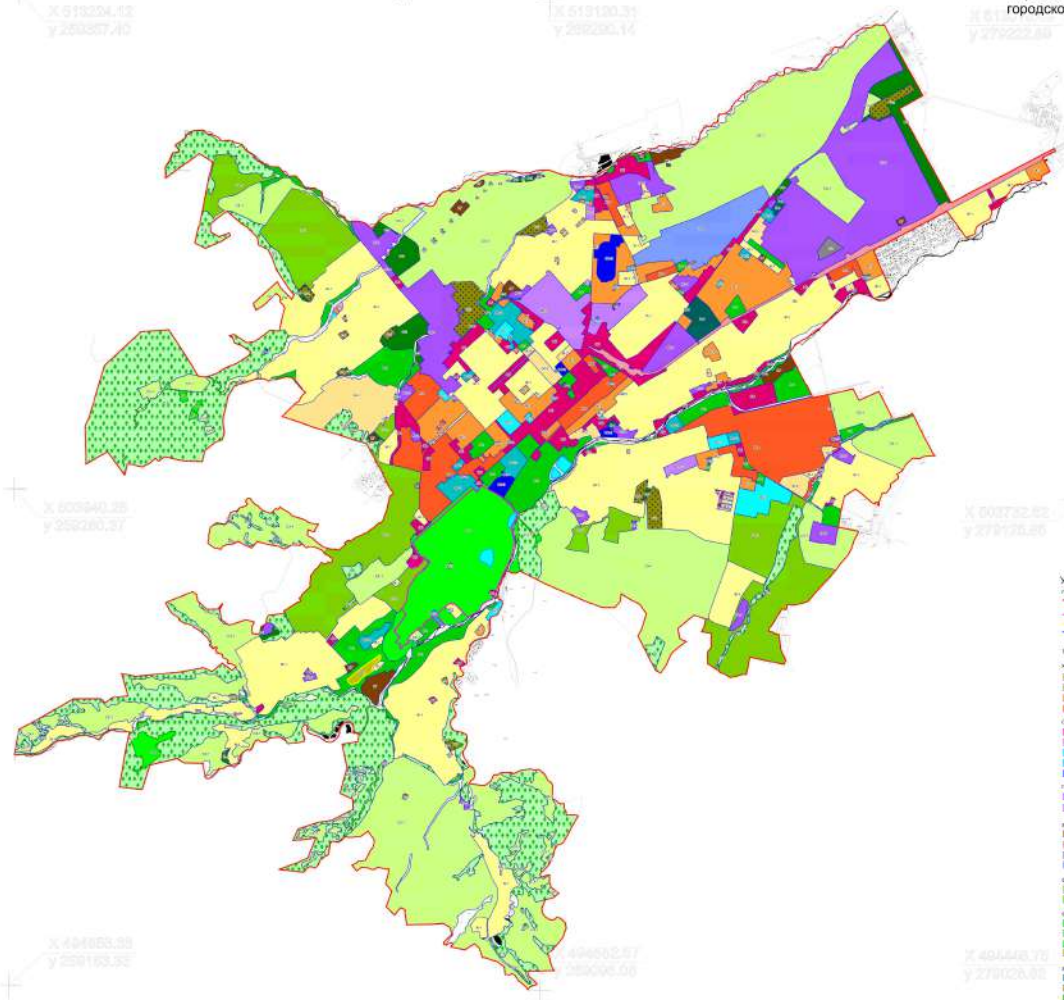

КАРТА ГРАДОСТРОИТЕЛЬНОГО ЗОНИРОВАНИЯ ГОРОДСКОГО ОКРУГА НАЛЬЧИК

МАСШТАБ 1 : 25000

Приложение № 1
к правилам землепользования и застройки
городского округа Нальчик