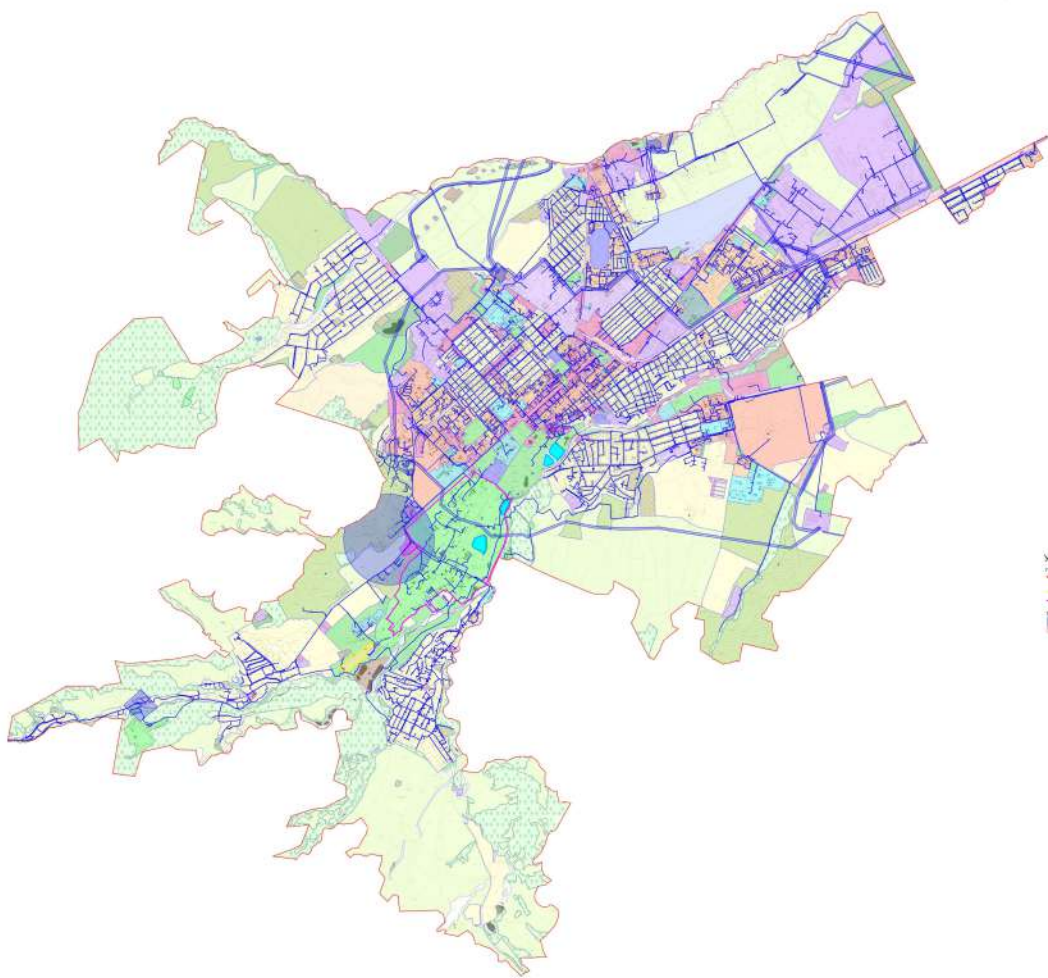

КАРТА ГРАНИЦ ЗОН С ОСОБЫМИ УСЛОВИЯМИ ИСПОЛЬЗОВАНИЯ ТЕРРИТОРИИ
МАСШТАБ 1 : 25000

Приложение № 2
к правилам землепользования и застройки
городского округа Нальчик