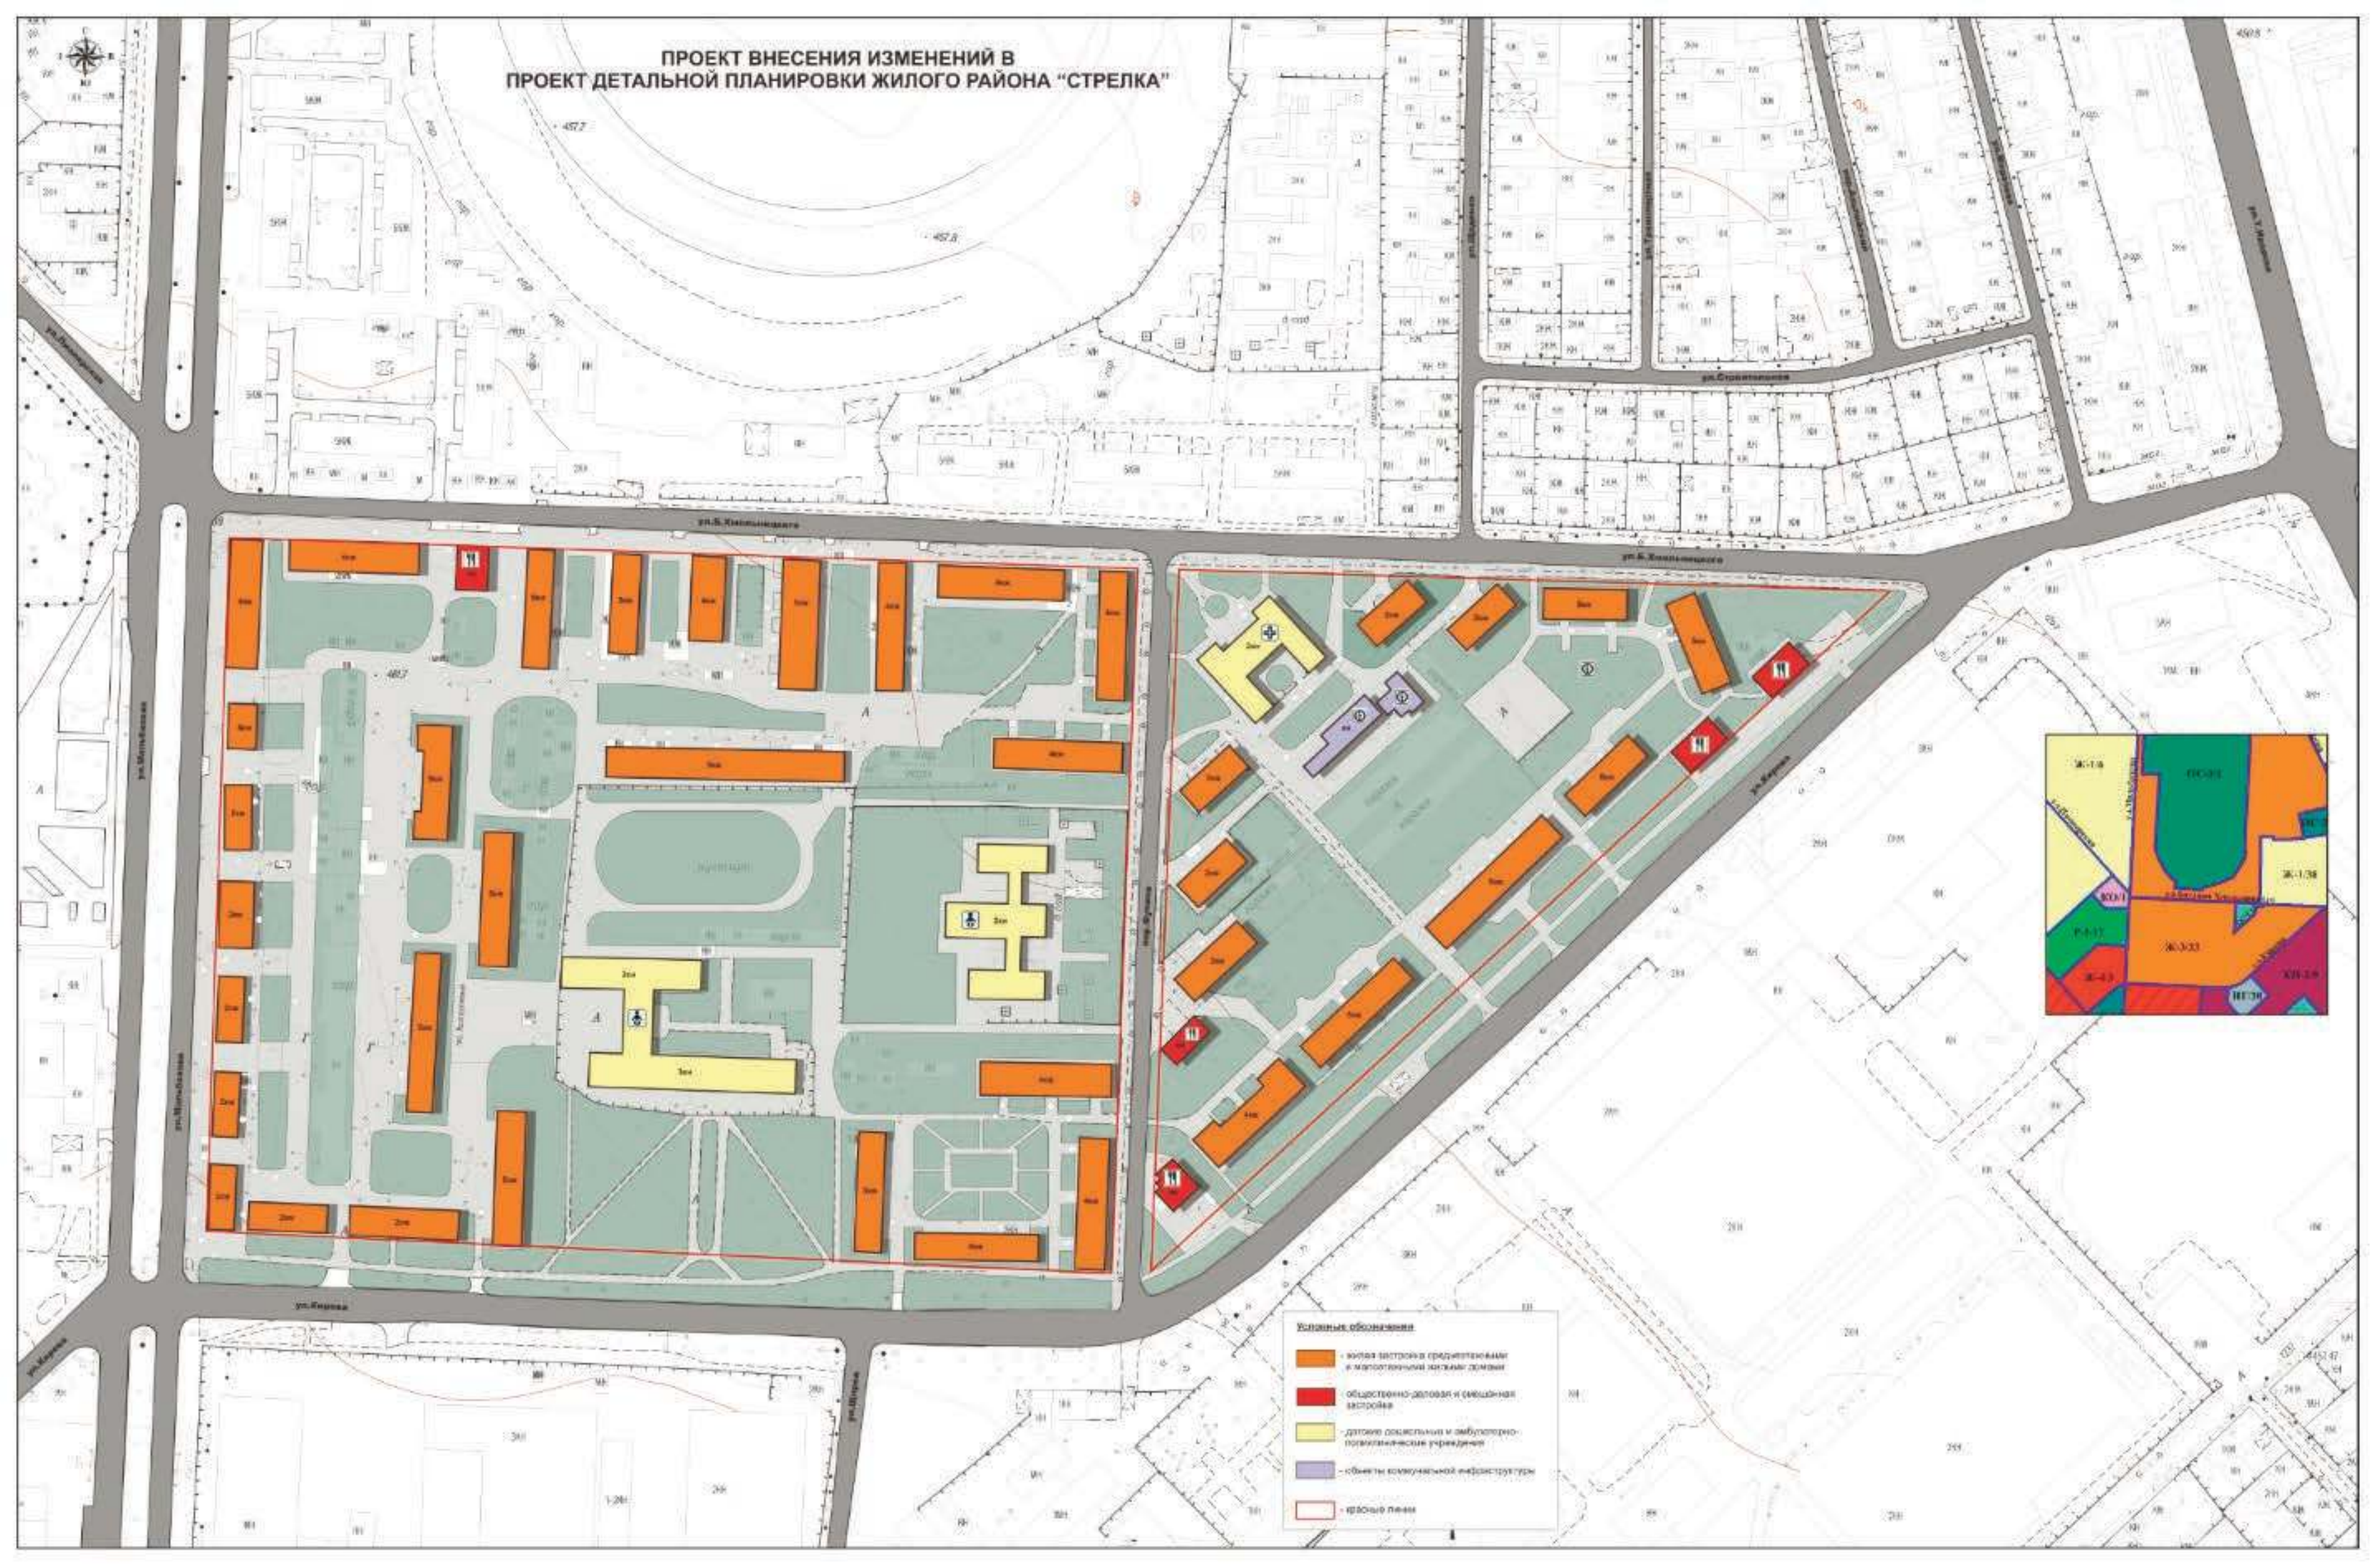

ПРОЕКТ ВНЕСЕНИЯ ИЗМЕНЕНИЙ В  
ПРОЕКТ ДЕТАЛЬНОЙ ПЛАНИРОВКИ ЖИЛОГО РАЙОНА "СТРЕЛКА"

- Условные обозначения
- здания жилищно-среднетиповые и малоэтажные жилищные здания
  - общественно-деловые и специальные здания
  - здания образовательные и лечебно-реабилитационные учреждения
  - объекты коммунальной инфраструктуры
  - зеленые зоны